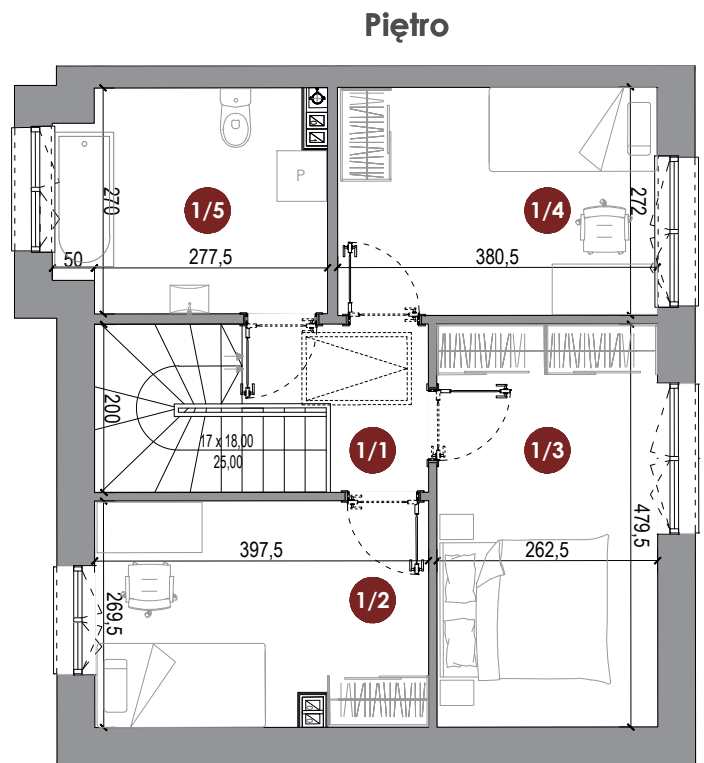

MT PROJECT

PARKOWY ZAKĄTEK

ZESPÓŁ DOMÓW JEDNORODZINNYCH
Psary, ul. Parkowa, 51-180 Wisznia Mała

Dom 12

88.88 m²

4 pokoje

Parter			
0/1	Wiatrołap	2.56	m ²
0/2	Salon z aneksem kuch.	38.05	m ²
0/3	Łazienka	4.14	m ²
Piętro			
1/1	Korytarz	3.31	m ²
1/2	Sypialnia 1	10.27	m ²
1/3	Sypialnia 2	12.37	m ²
1/4	Sypialnia 3	10.16	m ²
1/5	Łazienka	8.02	m ²
Pow. użytkowa lokalu		88.88	m ²
Pow. działki		430.48	m ²
Pow. terenu zielonego		341.60	m ²

0 1 2 3 4 5 m

Schemat PZT

Legenda

- pompa ciepła
- klimatyzacja

Widok działki