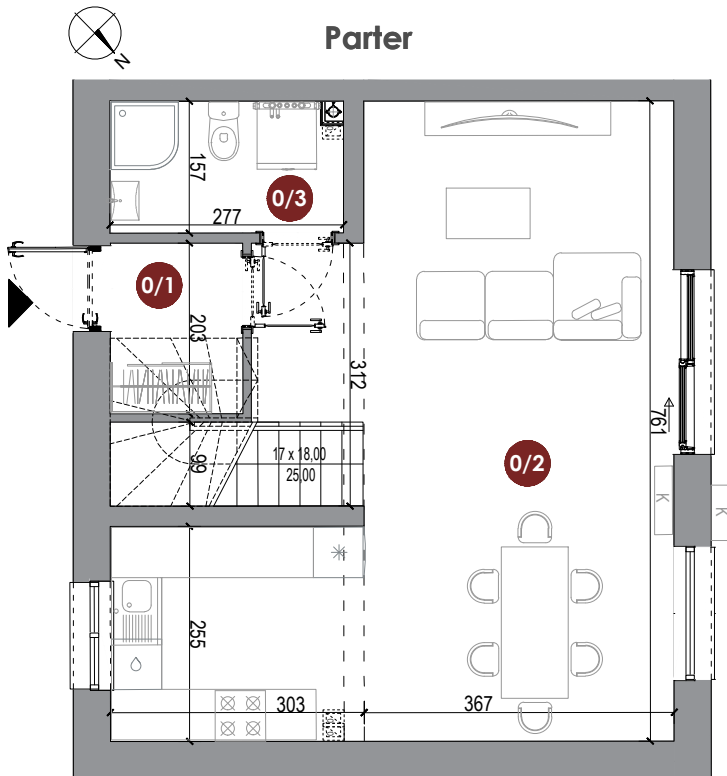

MT PROJECT

PARKOWY ZAKĄTEK

ZESPÓŁ DOMÓW JEDNORODZINNYCH
Psary, ul. Parkowa, 51-180 Wisznia Mała

Dom 12

88.88 m²

4 pokoje

Parter			
0/1	Wiatrołap	2.56	m ²
0/2	Salon z aneksem kuch.	38.05	m ²
0/3	Łazienka	4.14	m ²
Piętro			
1/1	Korytarz	3.31	m ²
1/2	Sypialnia 1	10.27	m ²
1/3	Sypialnia 2	12.37	m ²
1/4	Sypialnia 3	10.16	m ²
1/5	Łazienka	8.02	m ²
Pow. użytkowa lokalu		88.88	m ²
Pow. działki		430.48	m ²
Pow. terenu zielonego		341.60	m ²

0 1 2 3 4 5 m

Schemat PZT

Legenda

- pompa ciepła
- klimatyzacja

Widok działki